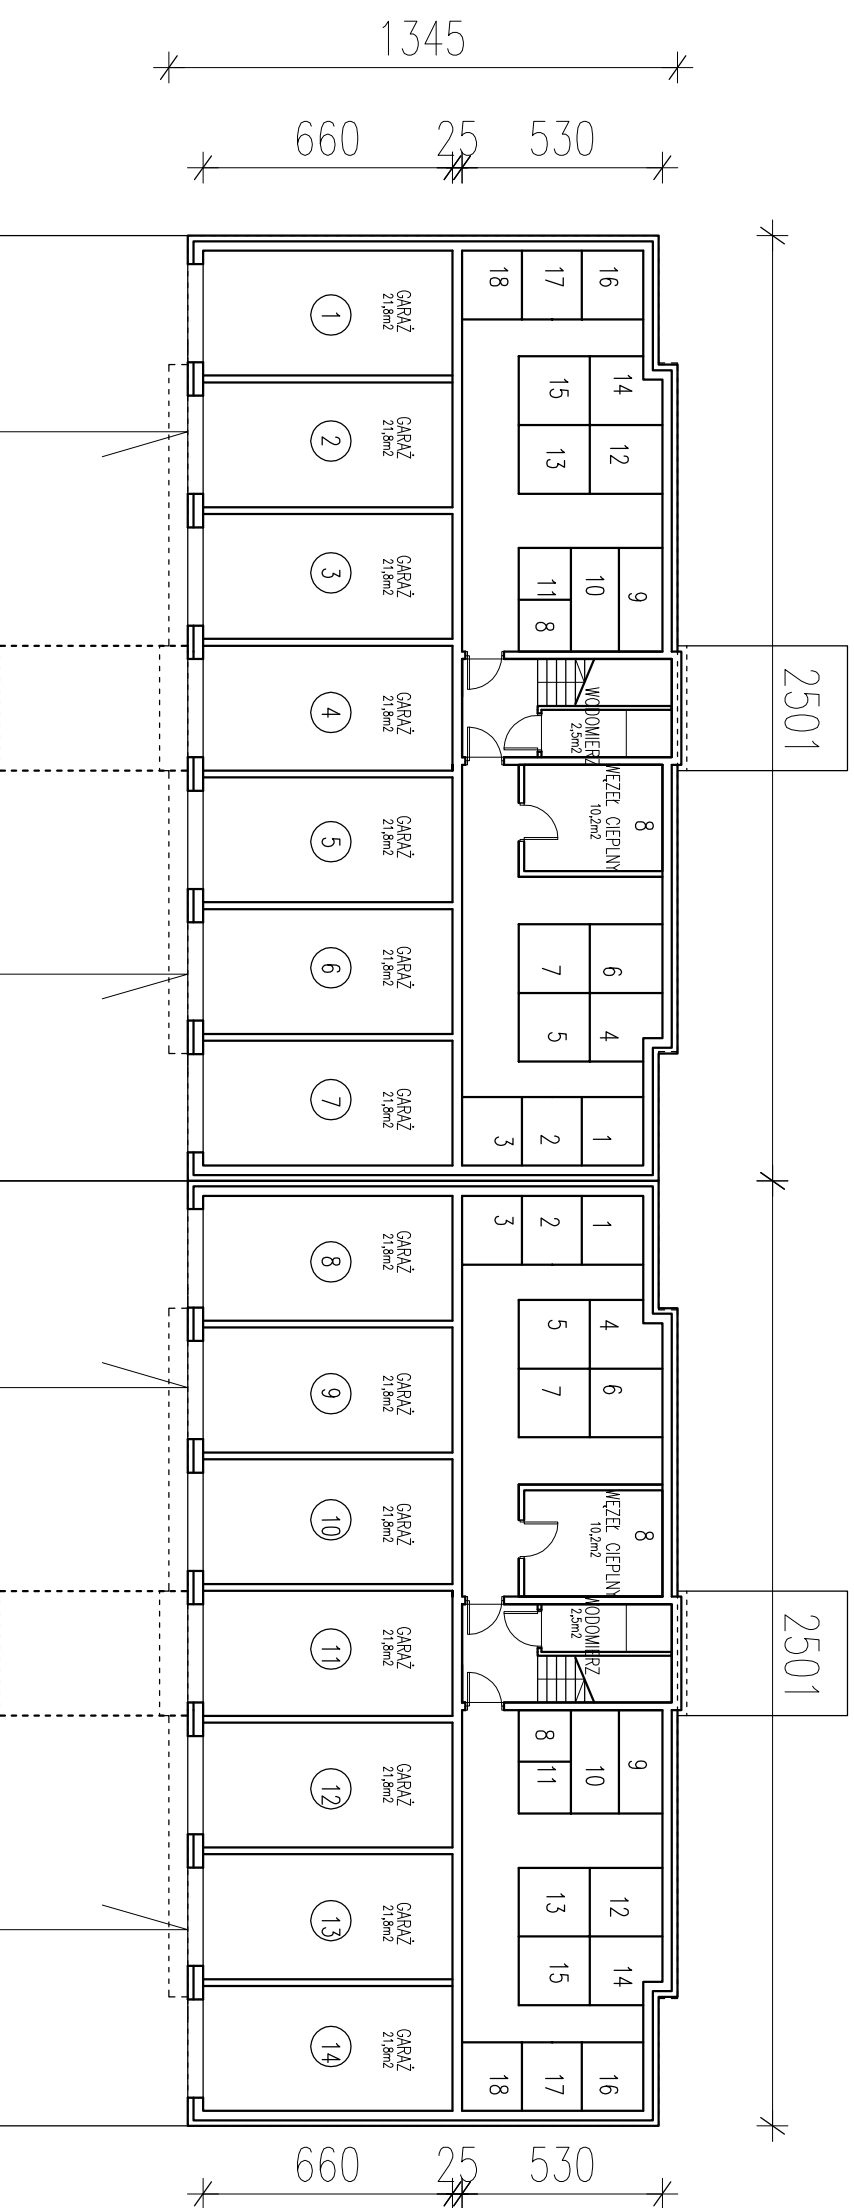

Bud.
typ B

KONDYGNACJA -1

Inwestycja:

KONCEPCJA ARCHITEKTONICZNO
URBANISTYCZNA W SIEDLCACH
ul. Gospodarcza 17, Siedlce 08-110
dz.nr 35-19/11

Inwestor:

Siedleckie Towarzystwo Bud. Społecznego
Sp. z o.o.
ul. Starowiejska 60, 08-110 Siedlce

Faza projektu:
PROJEKT KONCEPCYJNY

Nazwa rysunku:
RZUTY KONDYGNACJA -1

nr projektu nr rysunku	data:	09.2015
P22	skala:	1:200

Projektanci:

arch. Jarosław Kraska
nr upr. MA/021/09
arch. Weronika Kozioł

Podpis: